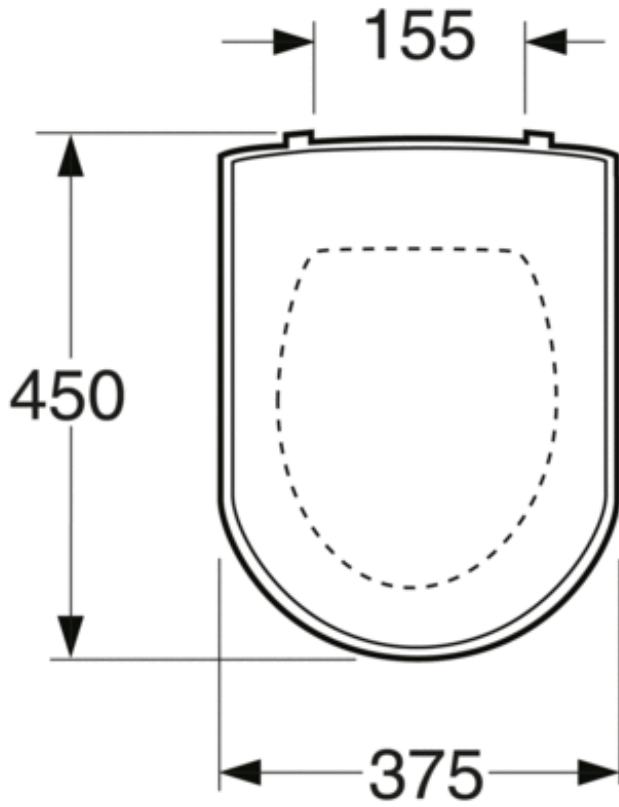

Måttskiss

📍 LISTA PÅ ÅTERFÖRSÄLJARE

A MEMBER OF THE
VILLEROY & BOCH GROUP

Villeroy & Boch Gustavsberg AB
Box 400, 134 29 Gustavsberg
Tel: +46 (0) 8-570 391 00 | Fax +46 8 570 320 36
gustavsberg.se | e-post: info@gustavsberg.com